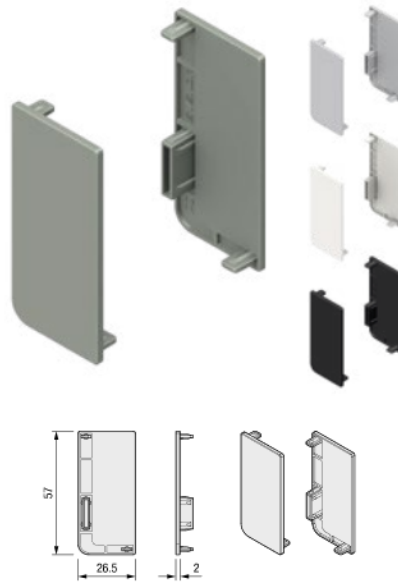

## GOLA "L" CAPS

**SYSKOR**  
kitchen & home fittings

GOLA "L" CAPS

SKU: N/A | Categories: [Gola](#)

- Gola L Caps - Covers - Corners

**PRODUCT DESCRIPTION**

Code	Description	
4144704	Silver Anodized	A
4144724	Anthracite Lacquered	I & A
4144734	White Lacquered	I
4144714	Lacquered Black	I & A