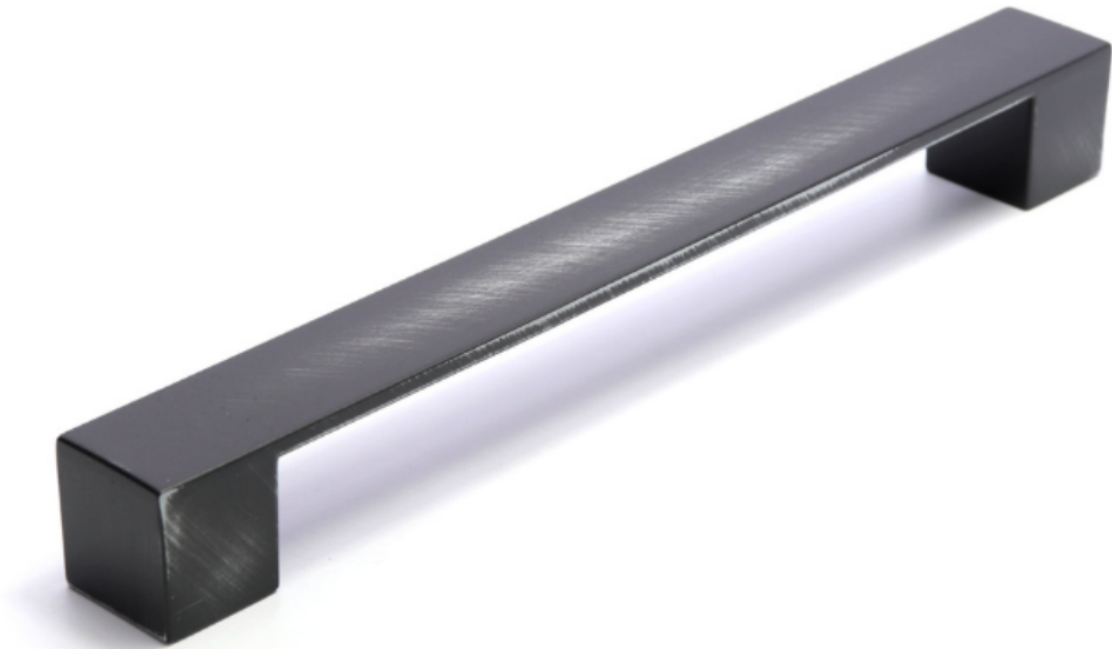

BEDFORD

SKU: 1223560 | Categories: [Handles](#), [Luxus Handle Range](#)

PRODUCT DESCRIPTION

[Home](#) / [Handles](#) / [Luxus Handle Range](#) / Bedford

Phone: 01 413 0687 INFO@FTKITCHENSUPPLIES.IE

BEDFORD

€8.75

1000 in stock
Bedford quantity

Add to cart

SKU: 1223560

Categories: [Handles](#), [Luxus Handle Range](#)

- [Description](#)
- [Reviews \(0\)](#)

distance between screws
192

height
192